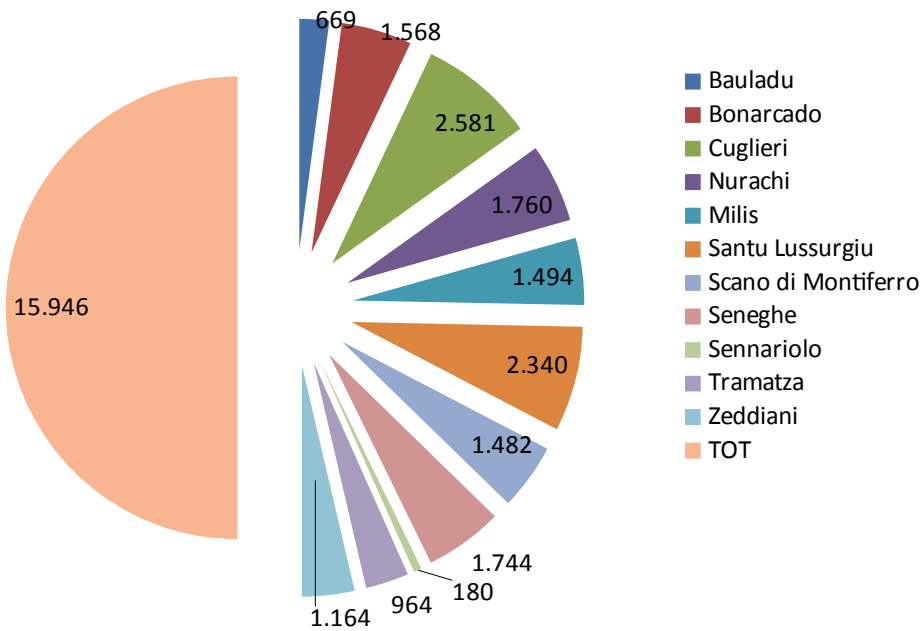

UNIONE DEI COMUNI DELLA PROVINCIA DI ORISTANO

POPOLAZIONE AL 31/12/2018

UNIONE DEI COMUNI DEL TERRALBESE Pop.residente al 31/12/2018

UNIONE DEI COMUNI DEI FENICI Pop.residente al 31/12/2018

UNIONE COMUNI COSTA DEL SINIS TERRA DEI GIGANTI Pop.residente al 31/12/2018

**UNIONE DEI COMUNI DEL BARIGADU
POP AL 31/12/2018**

**UNIONE COMUNI DEL GUILCIER
POP.AL 31/12/2018**

**UNIONE DEI COMUNI DEL MONTIFERRU e ALTO CAMPIDANO
pop al 31/12/2019**

**UNIONE DEI COMUNI DELLA PLANARGIA E MONTIFERRU OCCIDENTALE
Pop.residente al 31/12/2018**