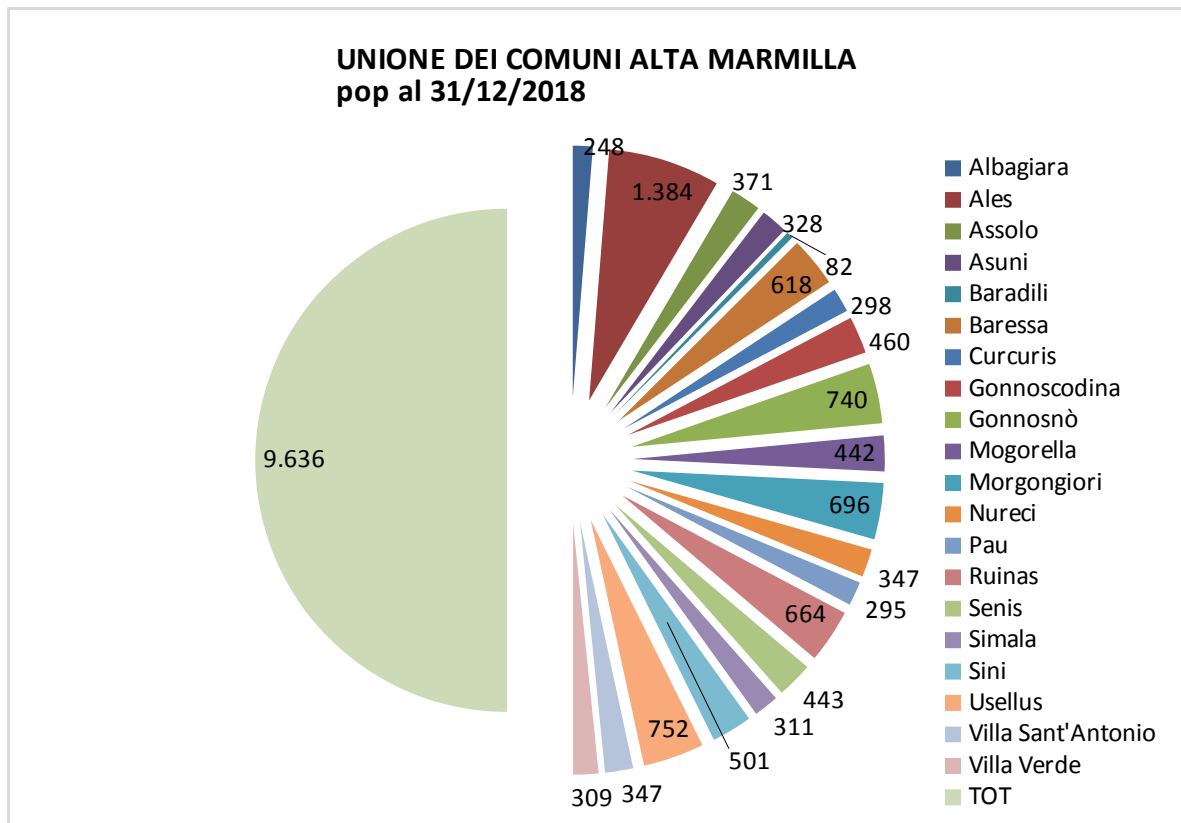

UNIONE DEI COMUNI DELLA PROVINCIA DI ORISTANO

POPOLAZIONE AL 31/12/2018

UNIONE DEI COMUNI DEL TERRALBESE Pop.residente al 31/12/2018

UNIONE DEI COMUNI DEI FENICI Pop.residente al 31/12/2018

UNIONE COMUNI COSTA DEL SINIS TERRA DEI GIGANTI Pop.residente al 31/12/2018

**UNIONE DEI COMUNI DEL BARIGADU
POP AL 31/12/2018**

**UNIONE COMUNI DEL GUILCIER
POP.AL 31/12/2018**

**UNIONE DEI COMUNI DEL MONTIFERRU e ALTO CAMPIDANO
pop al 31/12/2019**

**UNIONE DEI COMUNI DELLA PLANARGIA E MONTIFERRU OCCIDENTALE
Pop.residente al 31/12/2018**