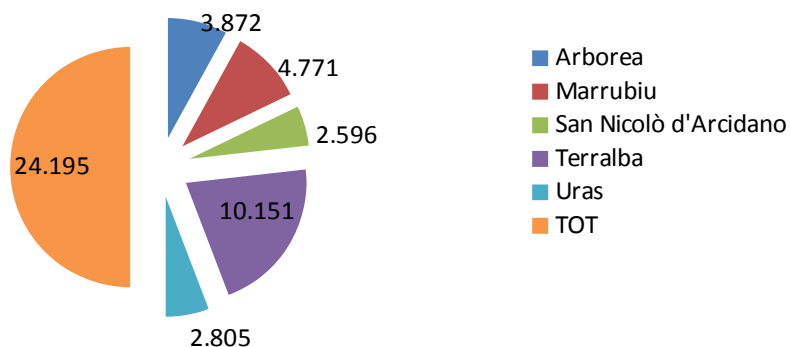

UNIONE DEI COMUNI DELLA PROVINCIA DI ORISTANO

POPOLAZIONE AL 31/12/2018

UNIONE DEI COMUNI DEL TERRALBESE Pop.residente al 31/12/2018

UNIONE DEI COMUNI DEI FENICI Pop.residente al 31/12/2018

UNIONE COMUNI COSTA DEL SINIS TERRA DEI GIGANTI Pop.residente al 31/12/2018

**UNIONE DEI COMUNI DEL BARIGADU
POP AL 31/12/2018**

**UNIONE COMUNI DEL GUILCIER
POP.AL 31/12/2018**

**UNIONE DEI COMUNI DEL MONTIFERRU e ALTO CAMPIDANO
pop al 31/12/2019**

**UNIONE DEI COMUNI DELLA PLANARGIA E MONTIFERRU OCCIDENTALE
Pop.residente al 31/12/2018**