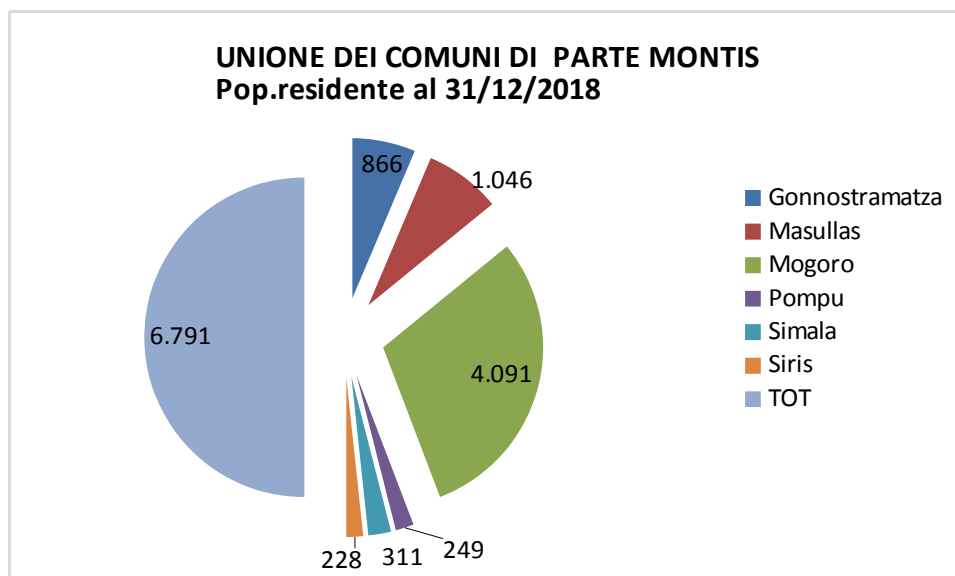

UNIONE DEI COMUNI DELLA PROVINCIA DI ORISTANO

POPOLAZIONE AL 31/12/2018

UNIONE DEI COMUNI DEL TERRALBESE Pop.residente al 31/12/2018

UNIONE DEI COMUNI DEI FENICI Pop.residente al 31/12/2018

UNIONE COMUNI COSTA DEL SINIS TERRA DEI GIGANTI Pop.residente al 31/12/2018

**UNIONE DEI COMUNI DEL BARIGADU
POP AL 31/12/2018**

**UNIONE COMUNI DEL GUILCIER
POP.AL 31/12/2018**

**UNIONE DEI COMUNI DEL MONTIFERRU e ALTO CAMPIDANO
pop al 31/12/2019**

**UNIONE DEI COMUNI DELLA PLANARGIA E MONTIFERRU OCCIDENTALE
Pop.residente al 31/12/2018**