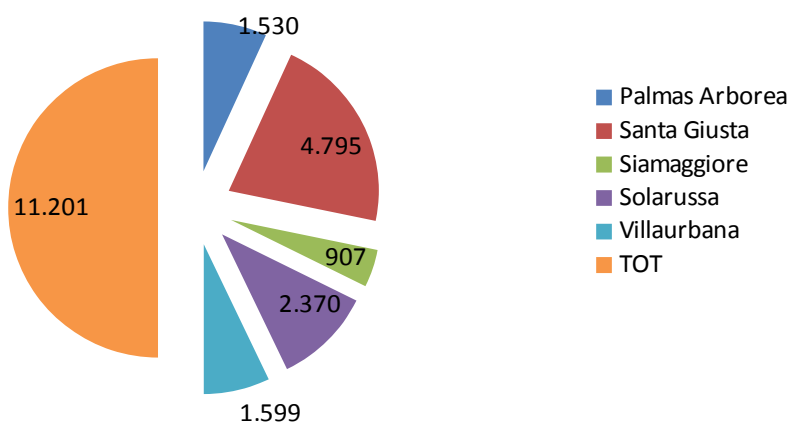

UNIONE DEI COMUNI DELLA PROVINCIA DI ORISTANO

POPOLAZIONE AL 31/12/2018

UNIONE DEI COMUNI DEL TERRALBESE Pop.residente al 31/12/2018

UNIONE DEI COMUNI DEI FENICI Pop.residente al 31/12/2018

UNIONE COMUNI COSTA DEL SINIS TERRA DEI GIGANTI Pop.residente al 31/12/2018

**UNIONE DEI COMUNI DEL BARIGADU
POP AL 31/12/2018**

**UNIONE COMUNI DEL GUILCIER
POP.AL 31/12/2018**

**UNIONE DEI COMUNI DEL MONTIFERRU e ALTO CAMPIDANO
pop al 31/12/2019**

**UNIONE DEI COMUNI DELLA PLANARGIA E MONTIFERRU OCCIDENTALE
Pop.residente al 31/12/2018**