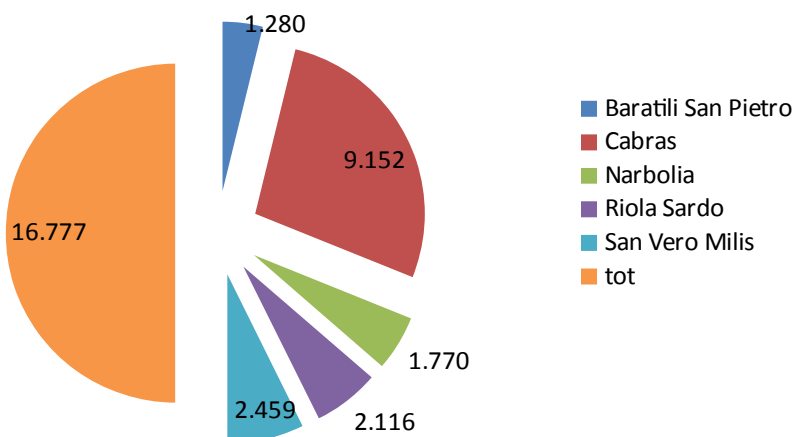

UNIONE DEI COMUNI DELLA PROVINCIA DI ORISTANO

POPOLAZIONE AL 31/12/2018

UNIONE DEI COMUNI DEL TERRALBESE Pop.residente al 31/12/2018

UNIONE DEI COMUNI DEI FENICI Pop.residente al 31/12/2018

UNIONE COMUNI COSTA DEL SINIS TERRA DEI GIGANTI Pop.residente al 31/12/2018

**UNIONE DEI COMUNI DEL BARIGADU
POP AL 31/12/2018**

**UNIONE COMUNI DEL GUILCIER
POP.AL 31/12/2018**

**UNIONE DEI COMUNI DEL MONTIFERRU e ALTO CAMPIDANO
pop al 31/12/2019**

**UNIONE DEI COMUNI DELLA PLANARGIA E MONTIFERRU OCCIDENTALE
Pop.residente al 31/12/2018**