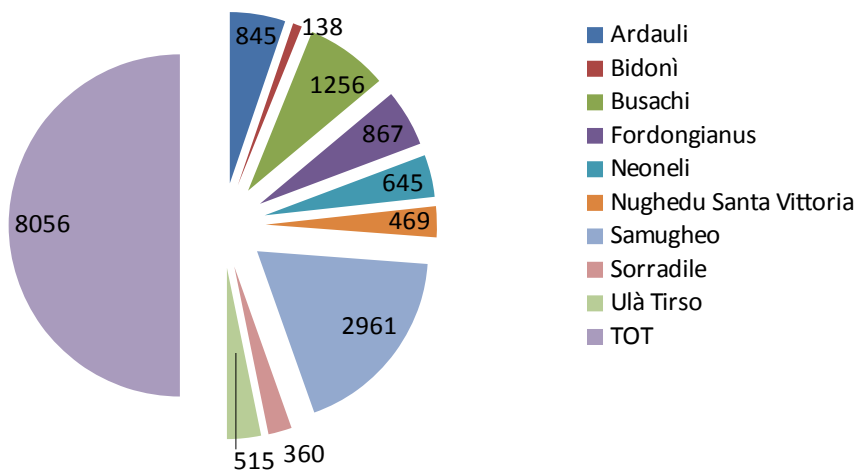

UNIONE DEI COMUNI DELLA PROVINCIA DI ORISTANO

POPOLAZIONE AL 31/12/2018

UNIONE DEI COMUNI DEL TERRALBESE Pop.residente al 31/12/2018

UNIONE DEI COMUNI DEI FENICI Pop.residente al 31/12/2018

UNIONE COMUNI COSTA DEL SINIS TERRA DEI GIGANTI Pop.residente al 31/12/2018

**UNIONE DEI COMUNI DEL BARIGADU
POP AL 31/12/2018**

**UNIONE COMUNI DEL GUILCIER
POP.AL 31/12/2018**

**UNIONE DEI COMUNI DEL MONTIFERRU e ALTO CAMPIDANO
pop al 31/12/2019**

**UNIONE DEI COMUNI DELLA PLANARGIA E MONTIFERRU OCCIDENTALE
Pop.residente al 31/12/2018**