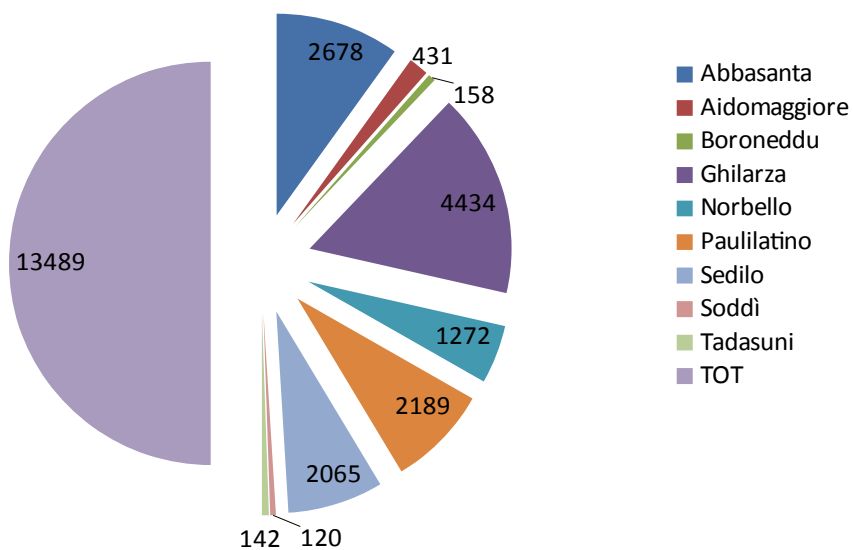

UNIONE DEI COMUNI DELLA PROVINCIA DI ORISTANO

POPOLAZIONE AL 31/12/2018

UNIONE DEI COMUNI DEL TERRALBESE Pop.residente al 31/12/2018

UNIONE DEI COMUNI DEI FENICI Pop.residente al 31/12/2018

UNIONE COMUNI COSTA DEL SINIS TERRA DEI GIGANTI Pop.residente al 31/12/2018

**UNIONE DEI COMUNI DEL BARIGADU
POP AL 31/12/2018**

**UNIONE COMUNI DEL GUILCIER
POP.AL 31/12/2018**

**UNIONE DEI COMUNI DEL MONTIFERRU e ALTO CAMPIDANO
pop al 31/12/2019**

**UNIONE DEI COMUNI DELLA PLANARGIA E MONTIFERRU OCCIDENTALE
Pop.residente al 31/12/2018**